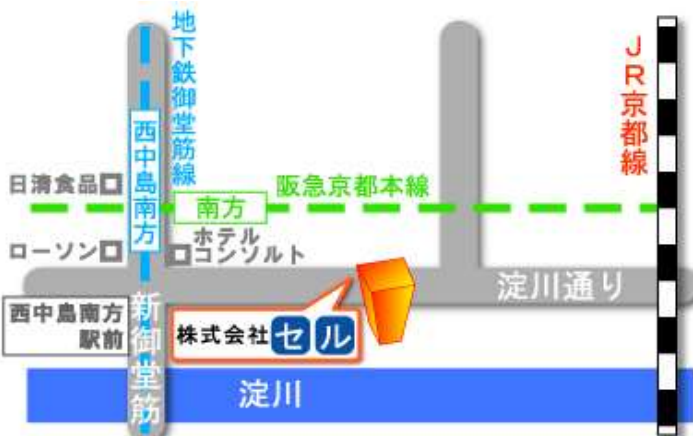

大阪支社

アクセス: OsakaMetro御堂筋線 西中島南方
阪急電鉄(京都本線)南方
各駅から徒歩3分