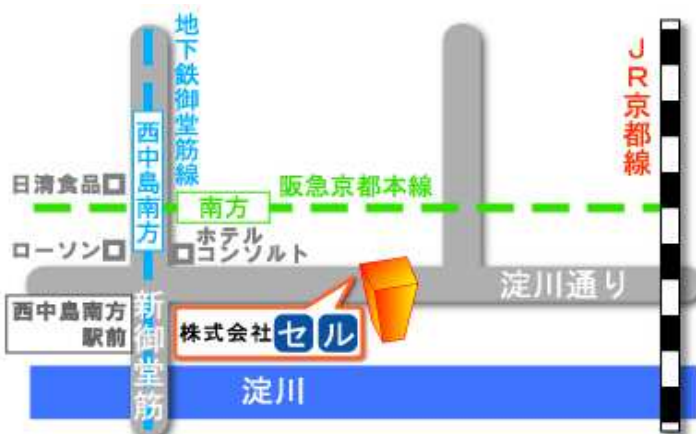

大阪支社

アクセス: 大阪市営地下鉄(御堂筋線)西中島南方
阪急電鉄(京都本線)南方
各駅から徒歩3分